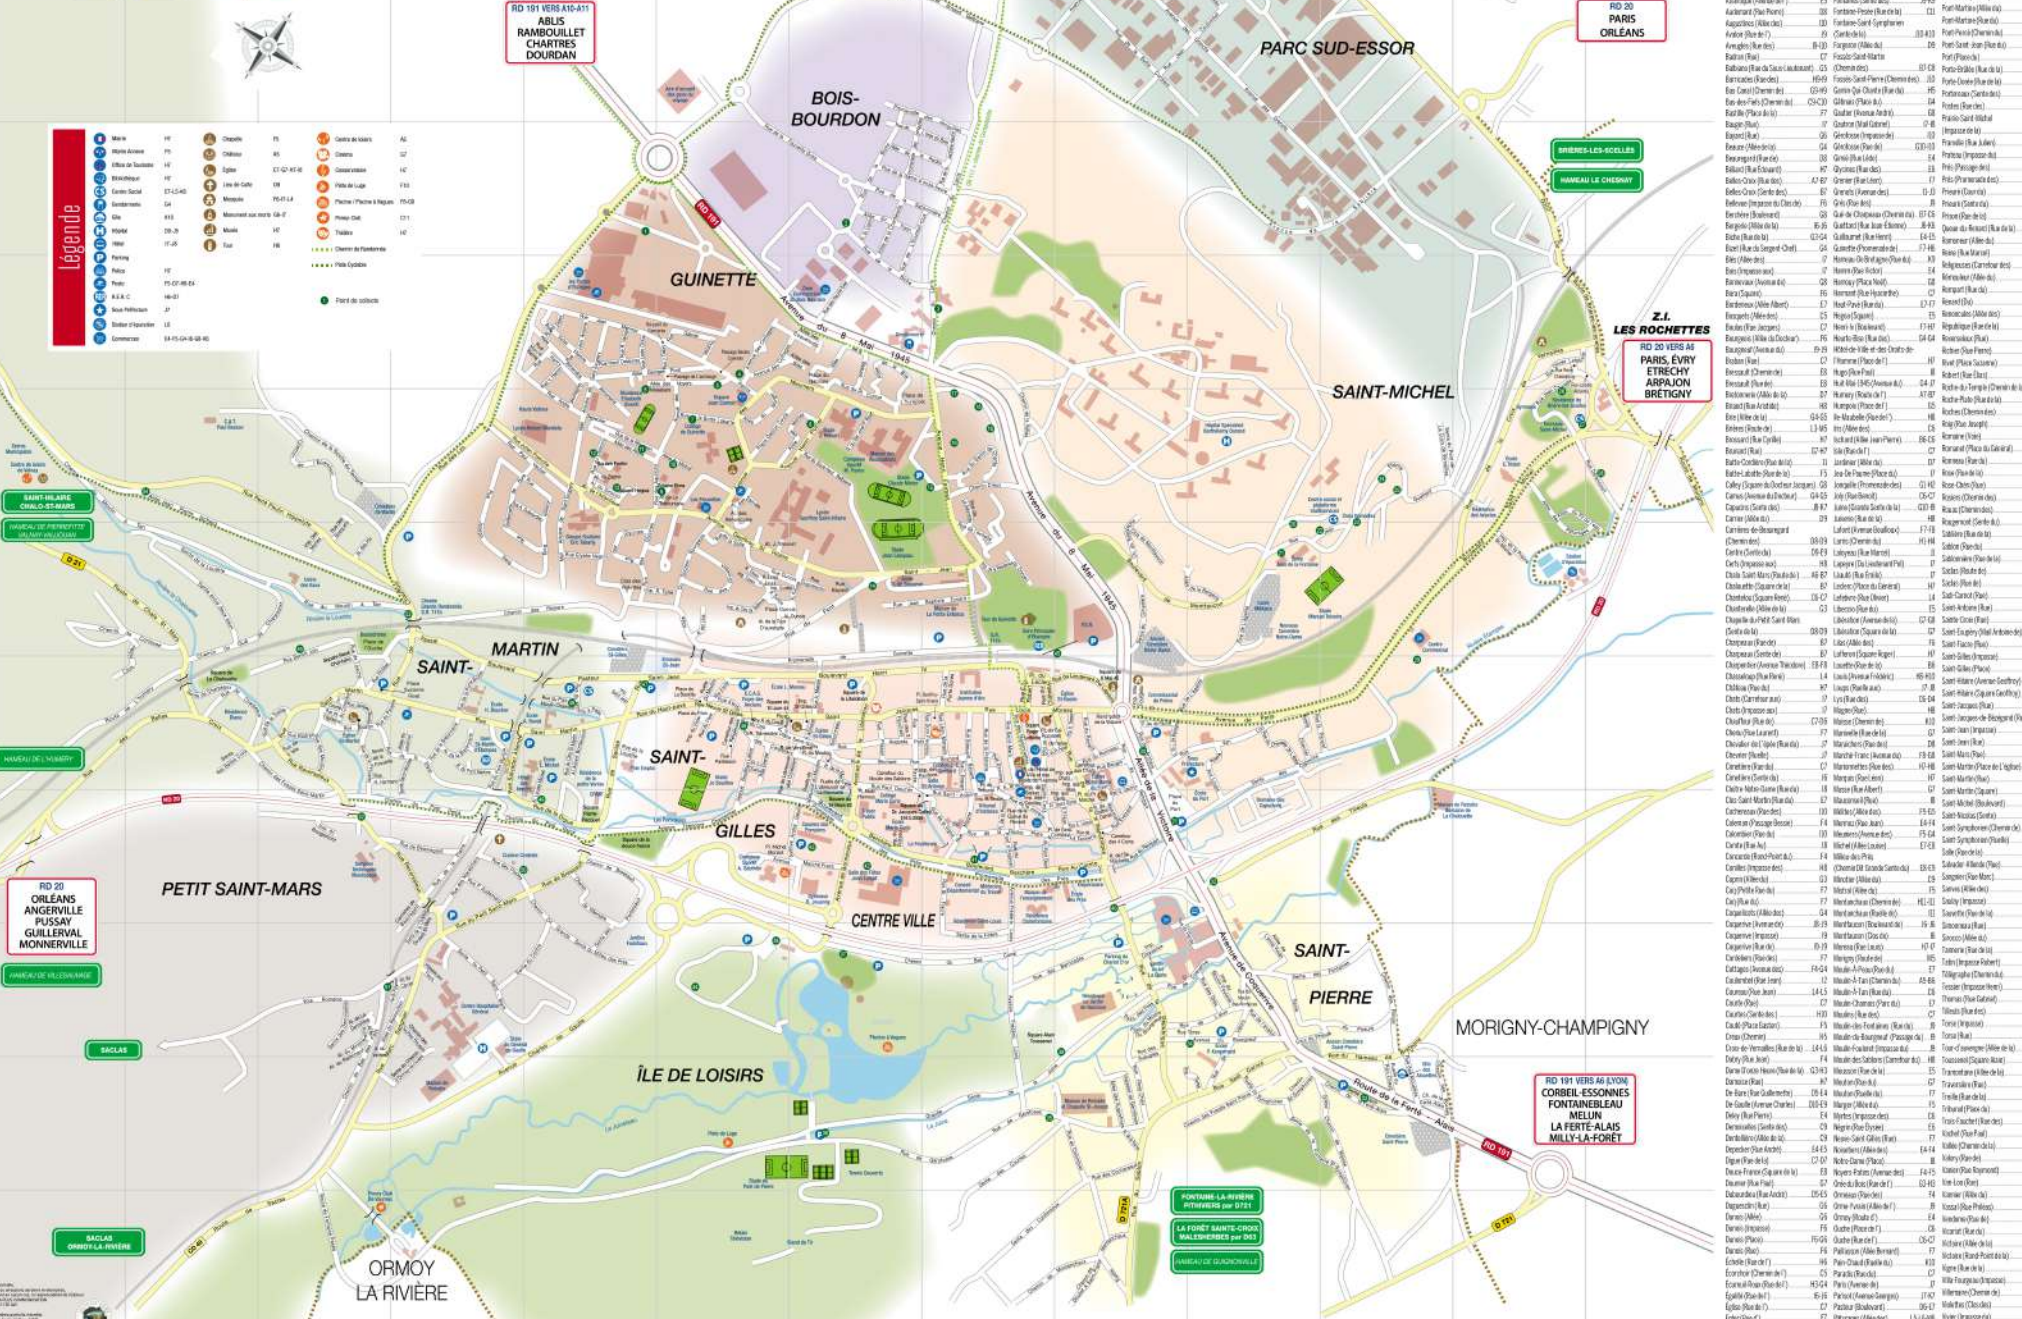

1. Plan de l'Étang de la Rivière... 2. Étang de la Rivière... 3. L'Étang de la Rivière... 4. L'Étang de la Rivière... 5. L'Étang de la Rivière... 6. L'Étang de la Rivière... 7. L'Étang de la Rivière... 8. L'Étang de la Rivière... 9. L'Étang de la Rivière... 10. L'Étang de la Rivière... 11. L'Étang de la Rivière...

Légende

Legend table with symbols for various types of points: blue circles for collection points, red circles for specific locations, and other symbols for infrastructure like roads and parks.

RD 101 VERS A411 ABULS RAMBOUILLET CHARTRES DOURDAN

RD 20 ORLÉANS

Index des rues: A detailed alphabetical list of streets in Étampes, including street names and their corresponding map grid coordinates (e.g., A1, B2, C3).

Fontaine La Rivière Retenue par DDT
La Forêt Sainte-Croix Waldenienne par ONF
Mairie de Guindelville

RD 101 VERS A6 LYON CORREIL ESSONNES FONTAINEBLEAU MELUN LA FERTE-ALEAIS MILLY-LA-FORÊT